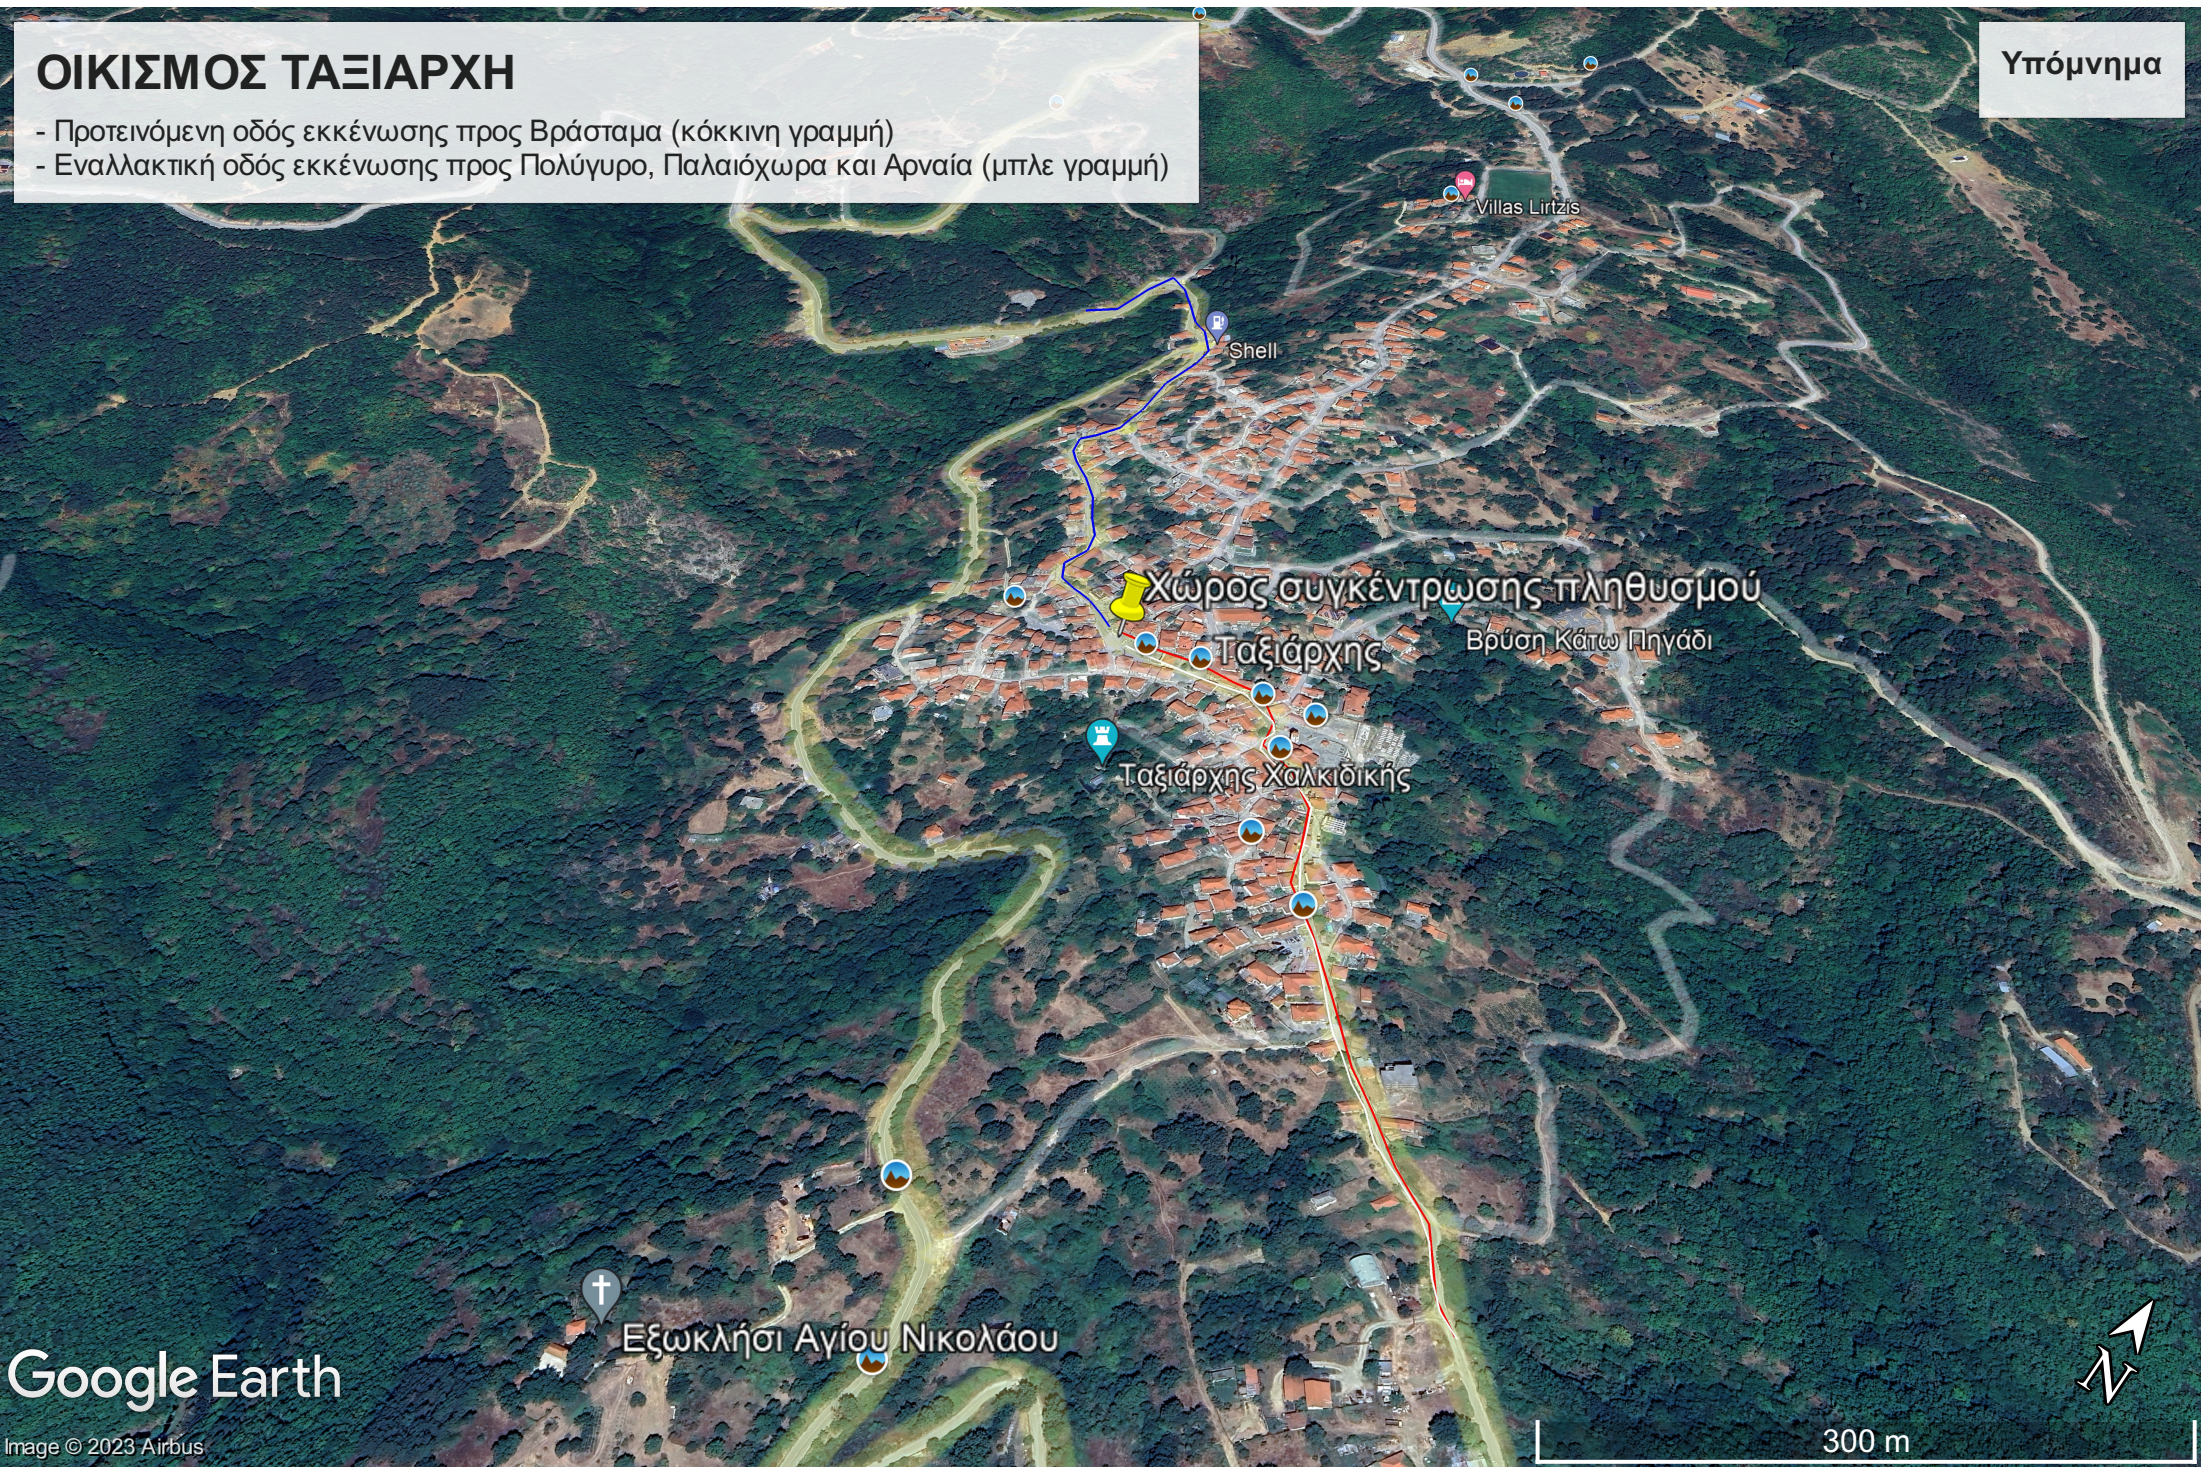

ΟΙΚΙΣΜΟΣ ΤΑΞΙΑΡΧΗ

- Προτεινόμενη οδός εκκένωσης προς Βράσταμα (κόκκινη γραμμή)
- Εναλλακτική οδός εκκένωσης προς Πολύγυρο, Παλαιόχωρα και Αρναία (μπλε γραμμή)

Υπόμνημα

Google Earth

Image © 2023 Airbus

Εξωκλήσι Αγίου Νικολάου

Χώρος συγκέντρωσης πληθυσμού

Ταξίαρχης

Ταξίαρχης Χαλκιδικής

Βρύση Κάτω Πηγάδι

Villas Lirtzis

Shell

300 m