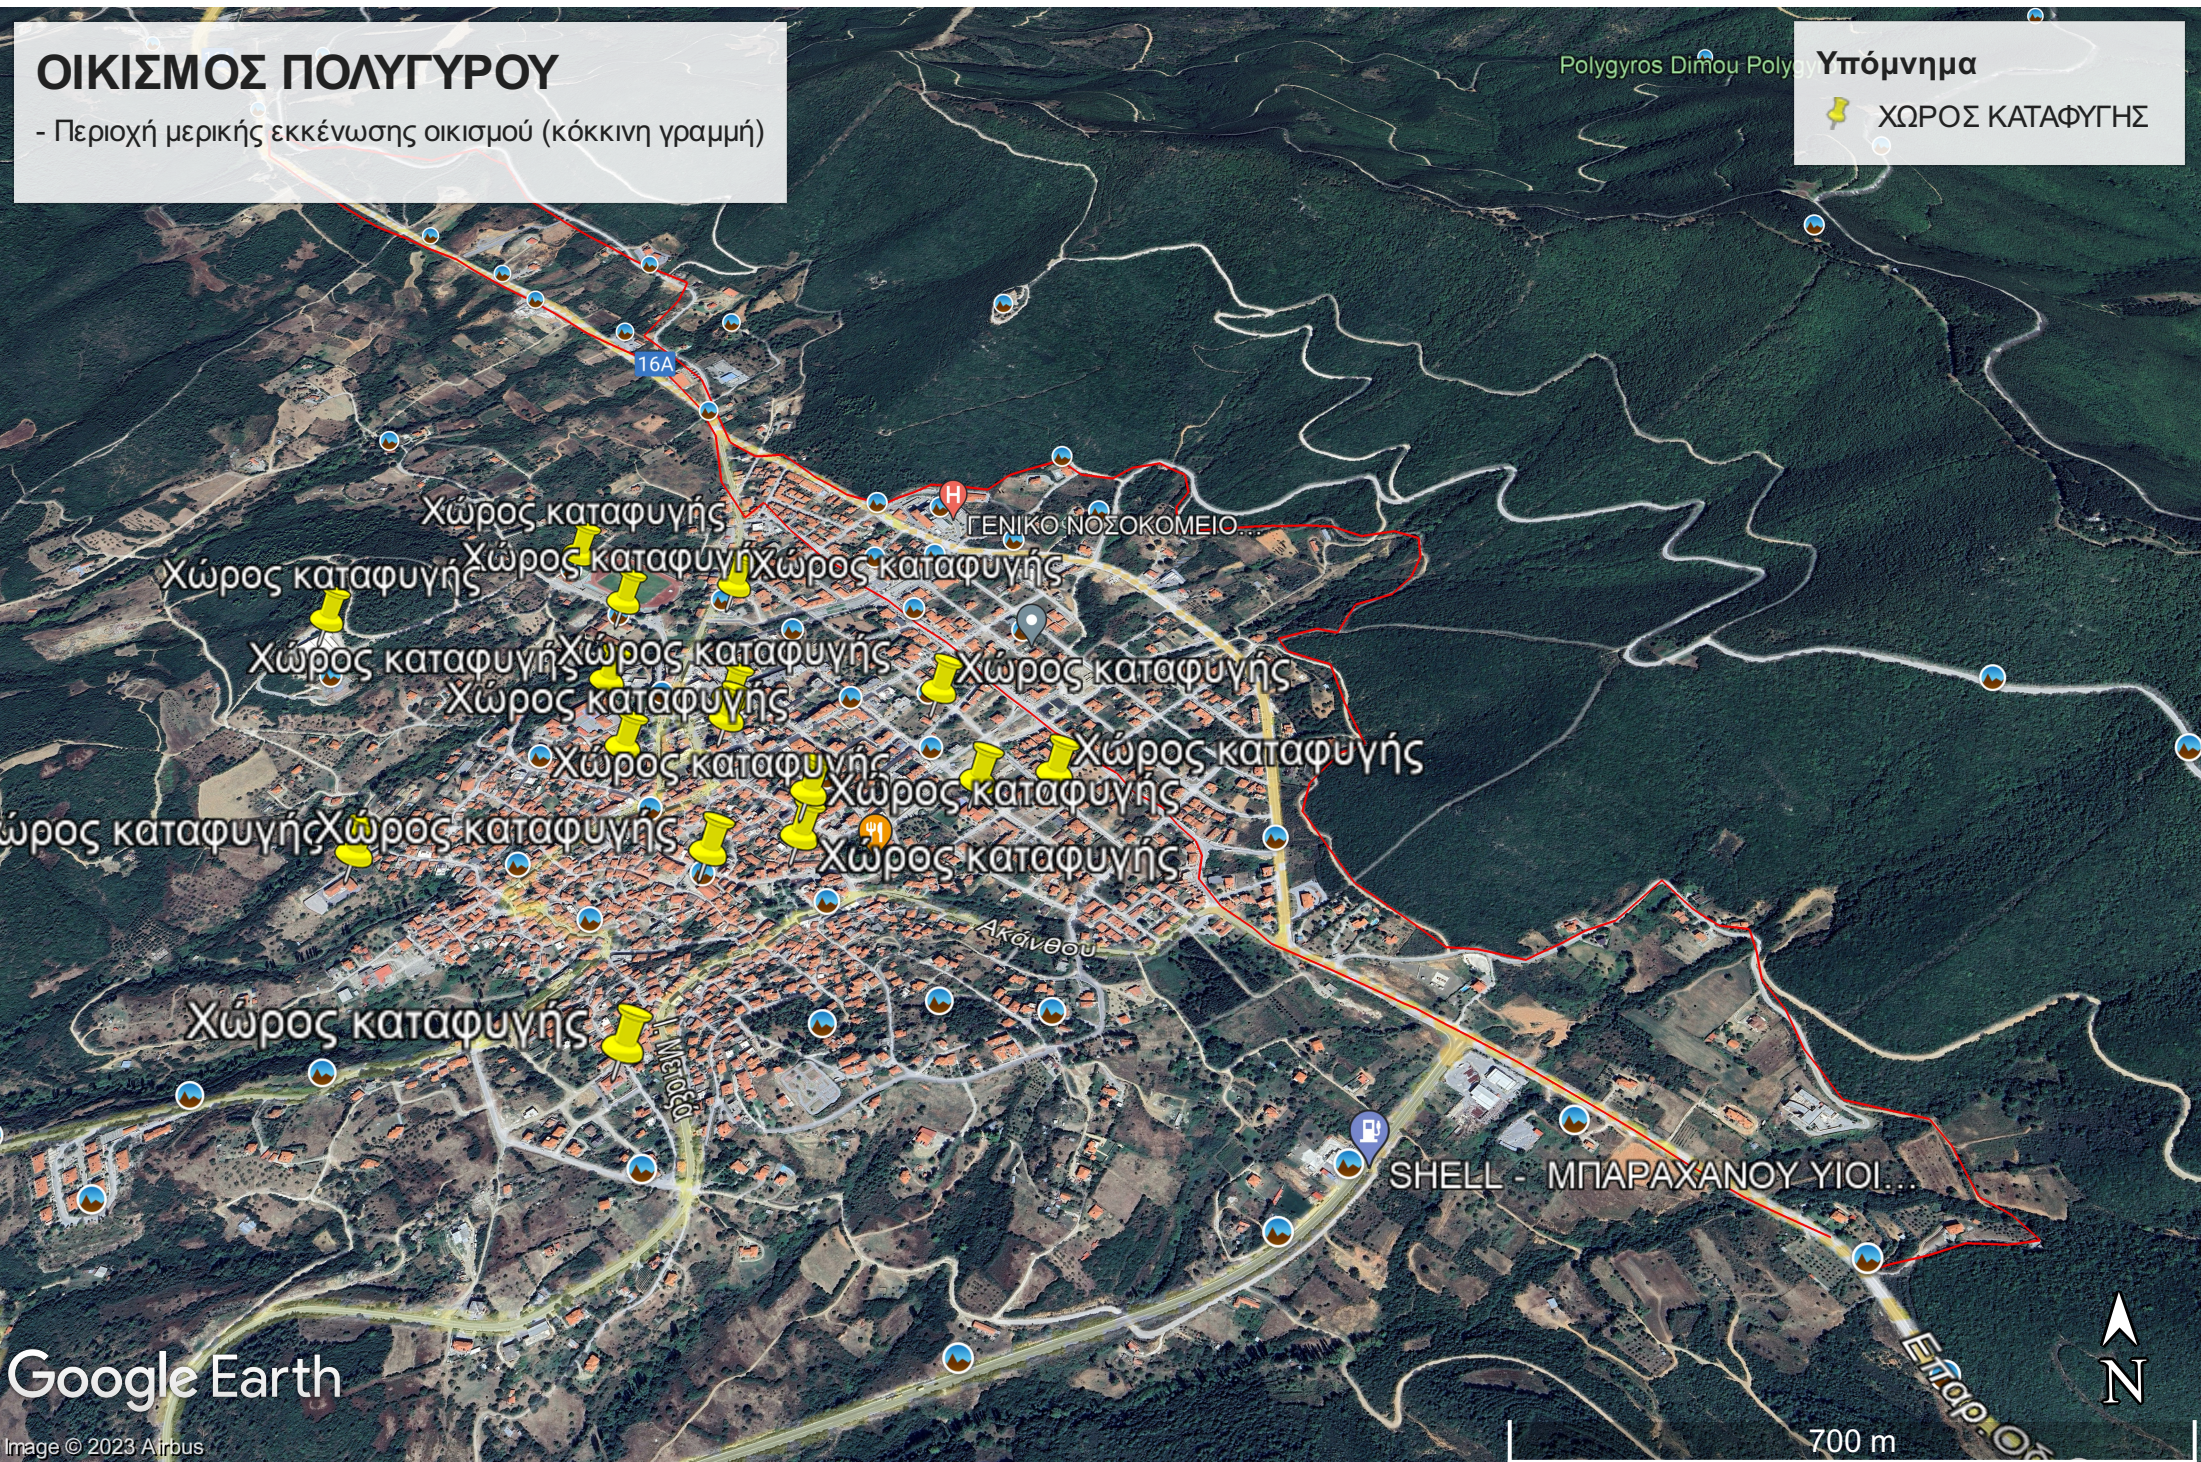

ΟΙΚΙΣΜΟΣ ΠΟΛΥΓΥΡΟΥ

- Περιοχή μερικής εκκένωσης οικισμού (κόκκινη γραμμή)

Polygyros Δήμου Polygyros

Υπόμνημα

📌 ΧΩΡΟΣ ΚΑΤΑΦΥΓΗΣ

Google Earth

Image © 2023 Airbus

700 m