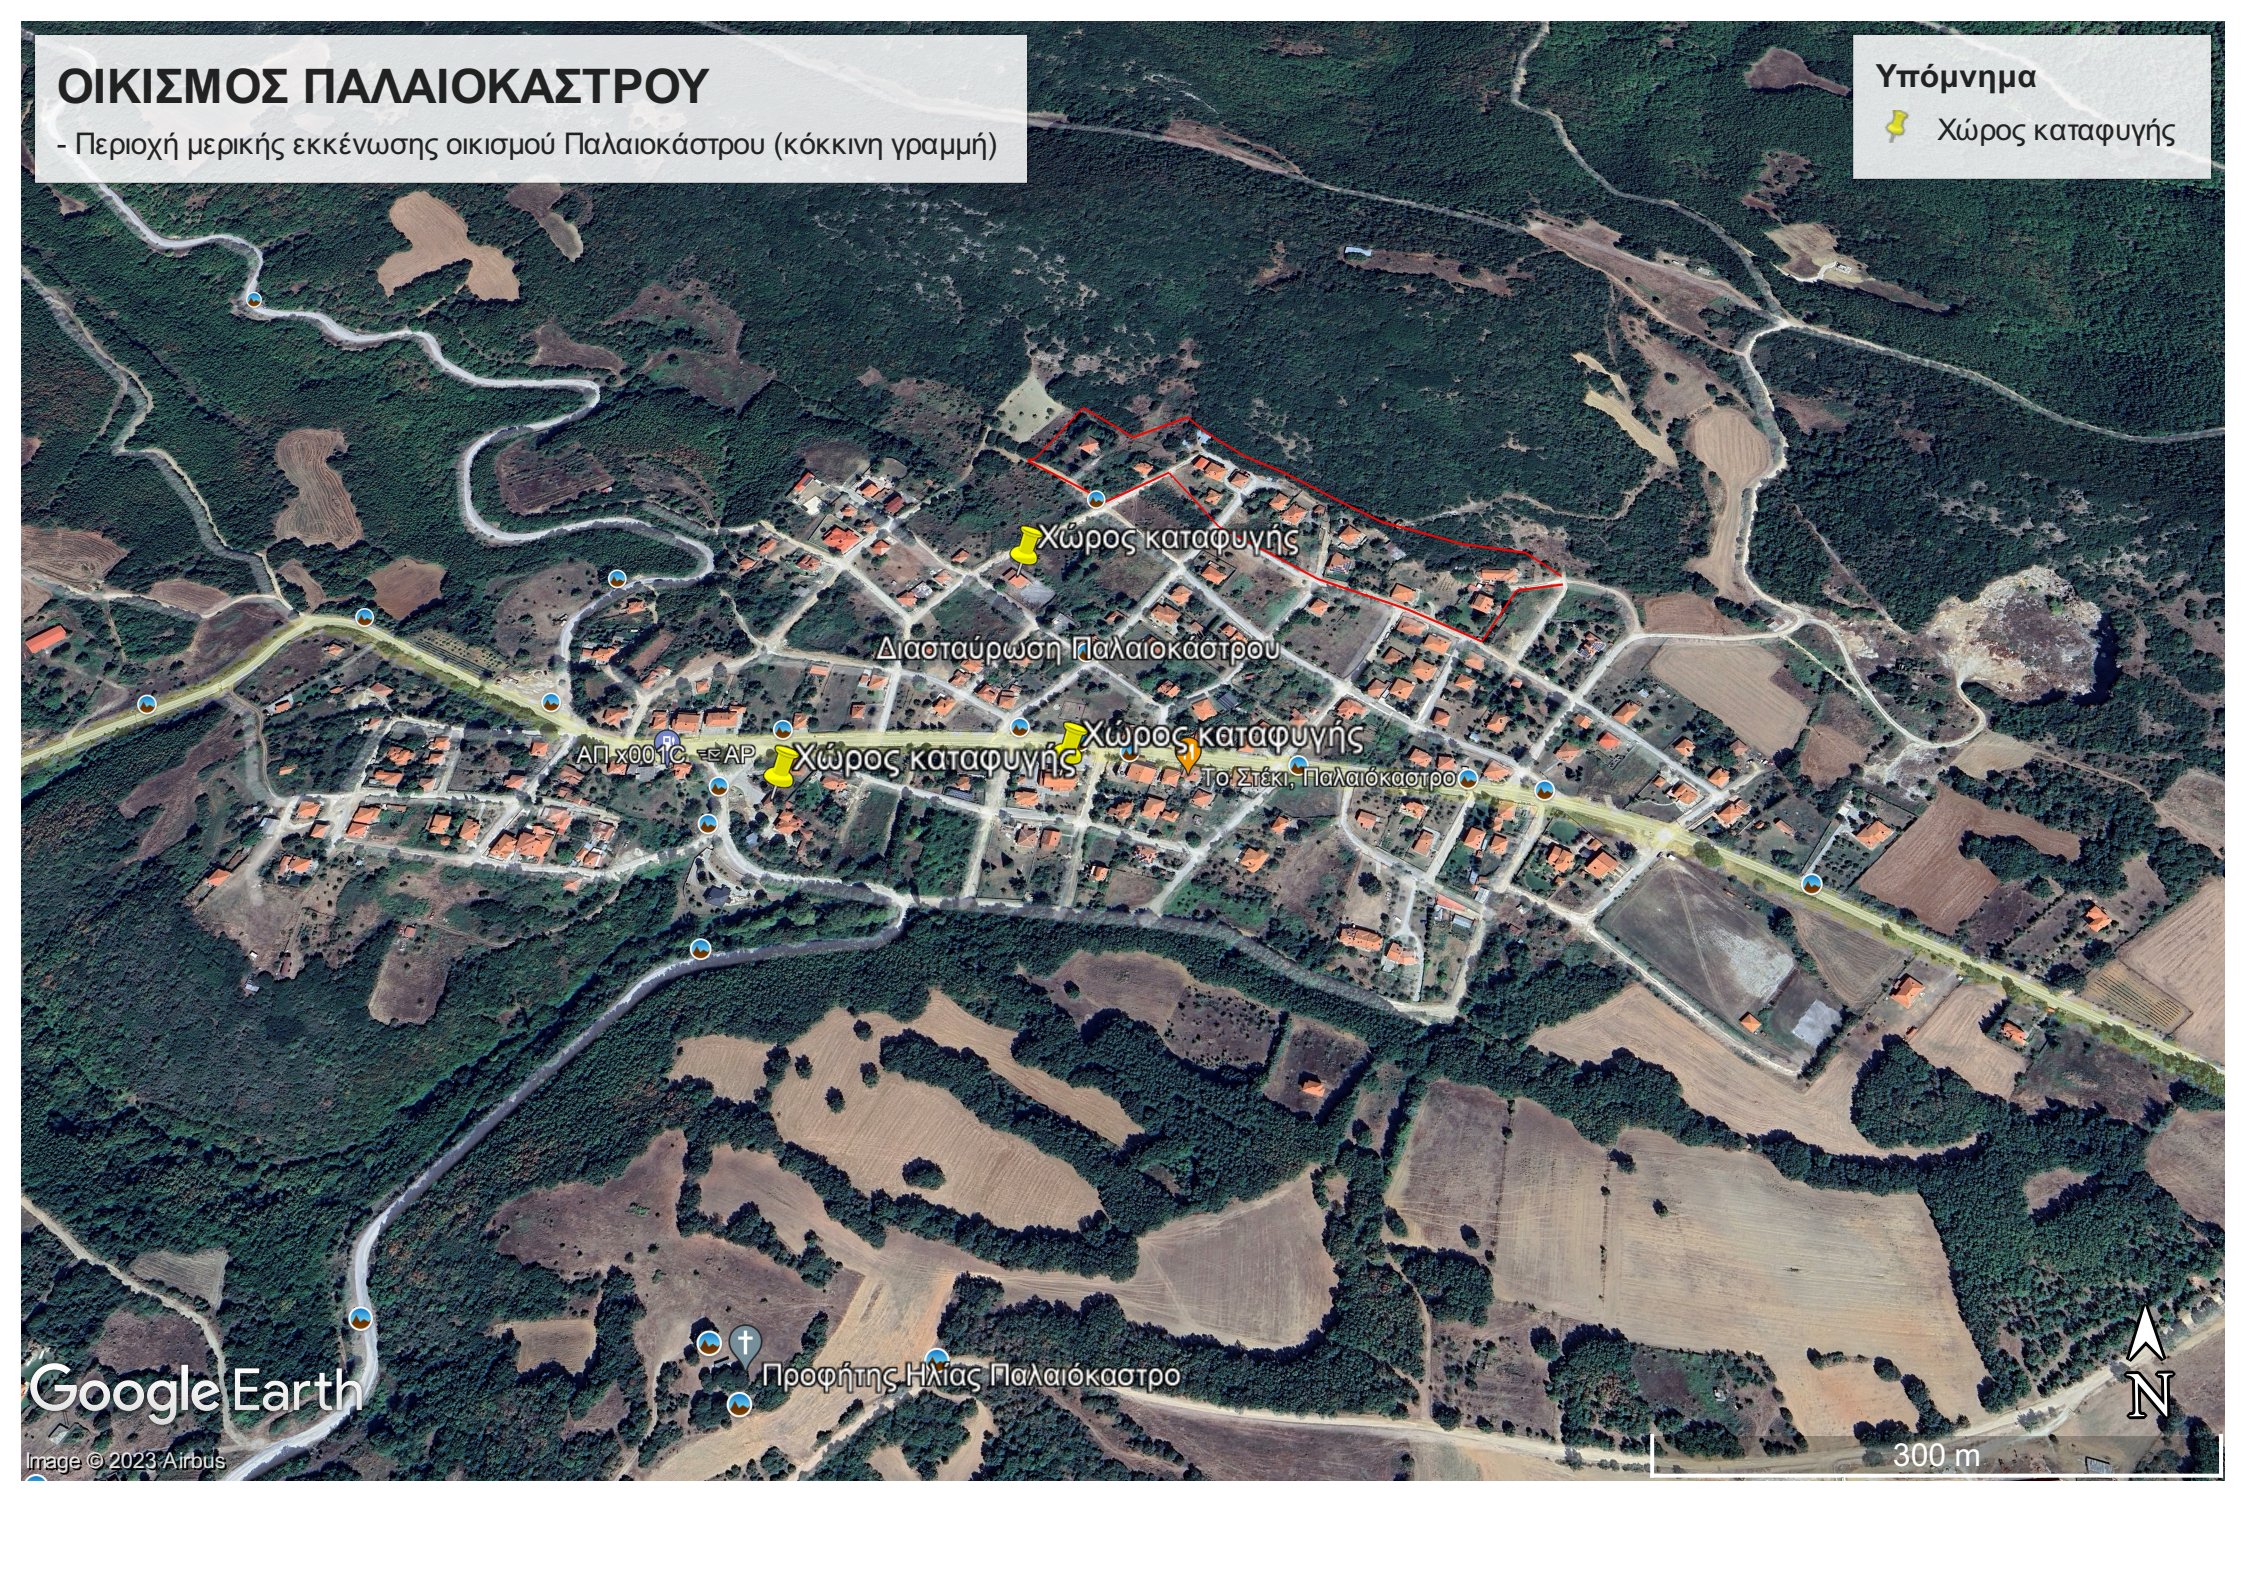

ΟΙΚΙΣΜΟΣ ΠΑΛΑΙΟΚΑΣΤΡΟΥ

- Περιοχή μερικής εκκένωσης οικισμού Παλαιόκαστρο (κόκκινη γραμμή)

Υπόμνημα

 Χώρος καταφυγής

Google Earth

Image © 2023 Airbus

Προφήτης Ηλίας Παλαιόκαστρο

300 m