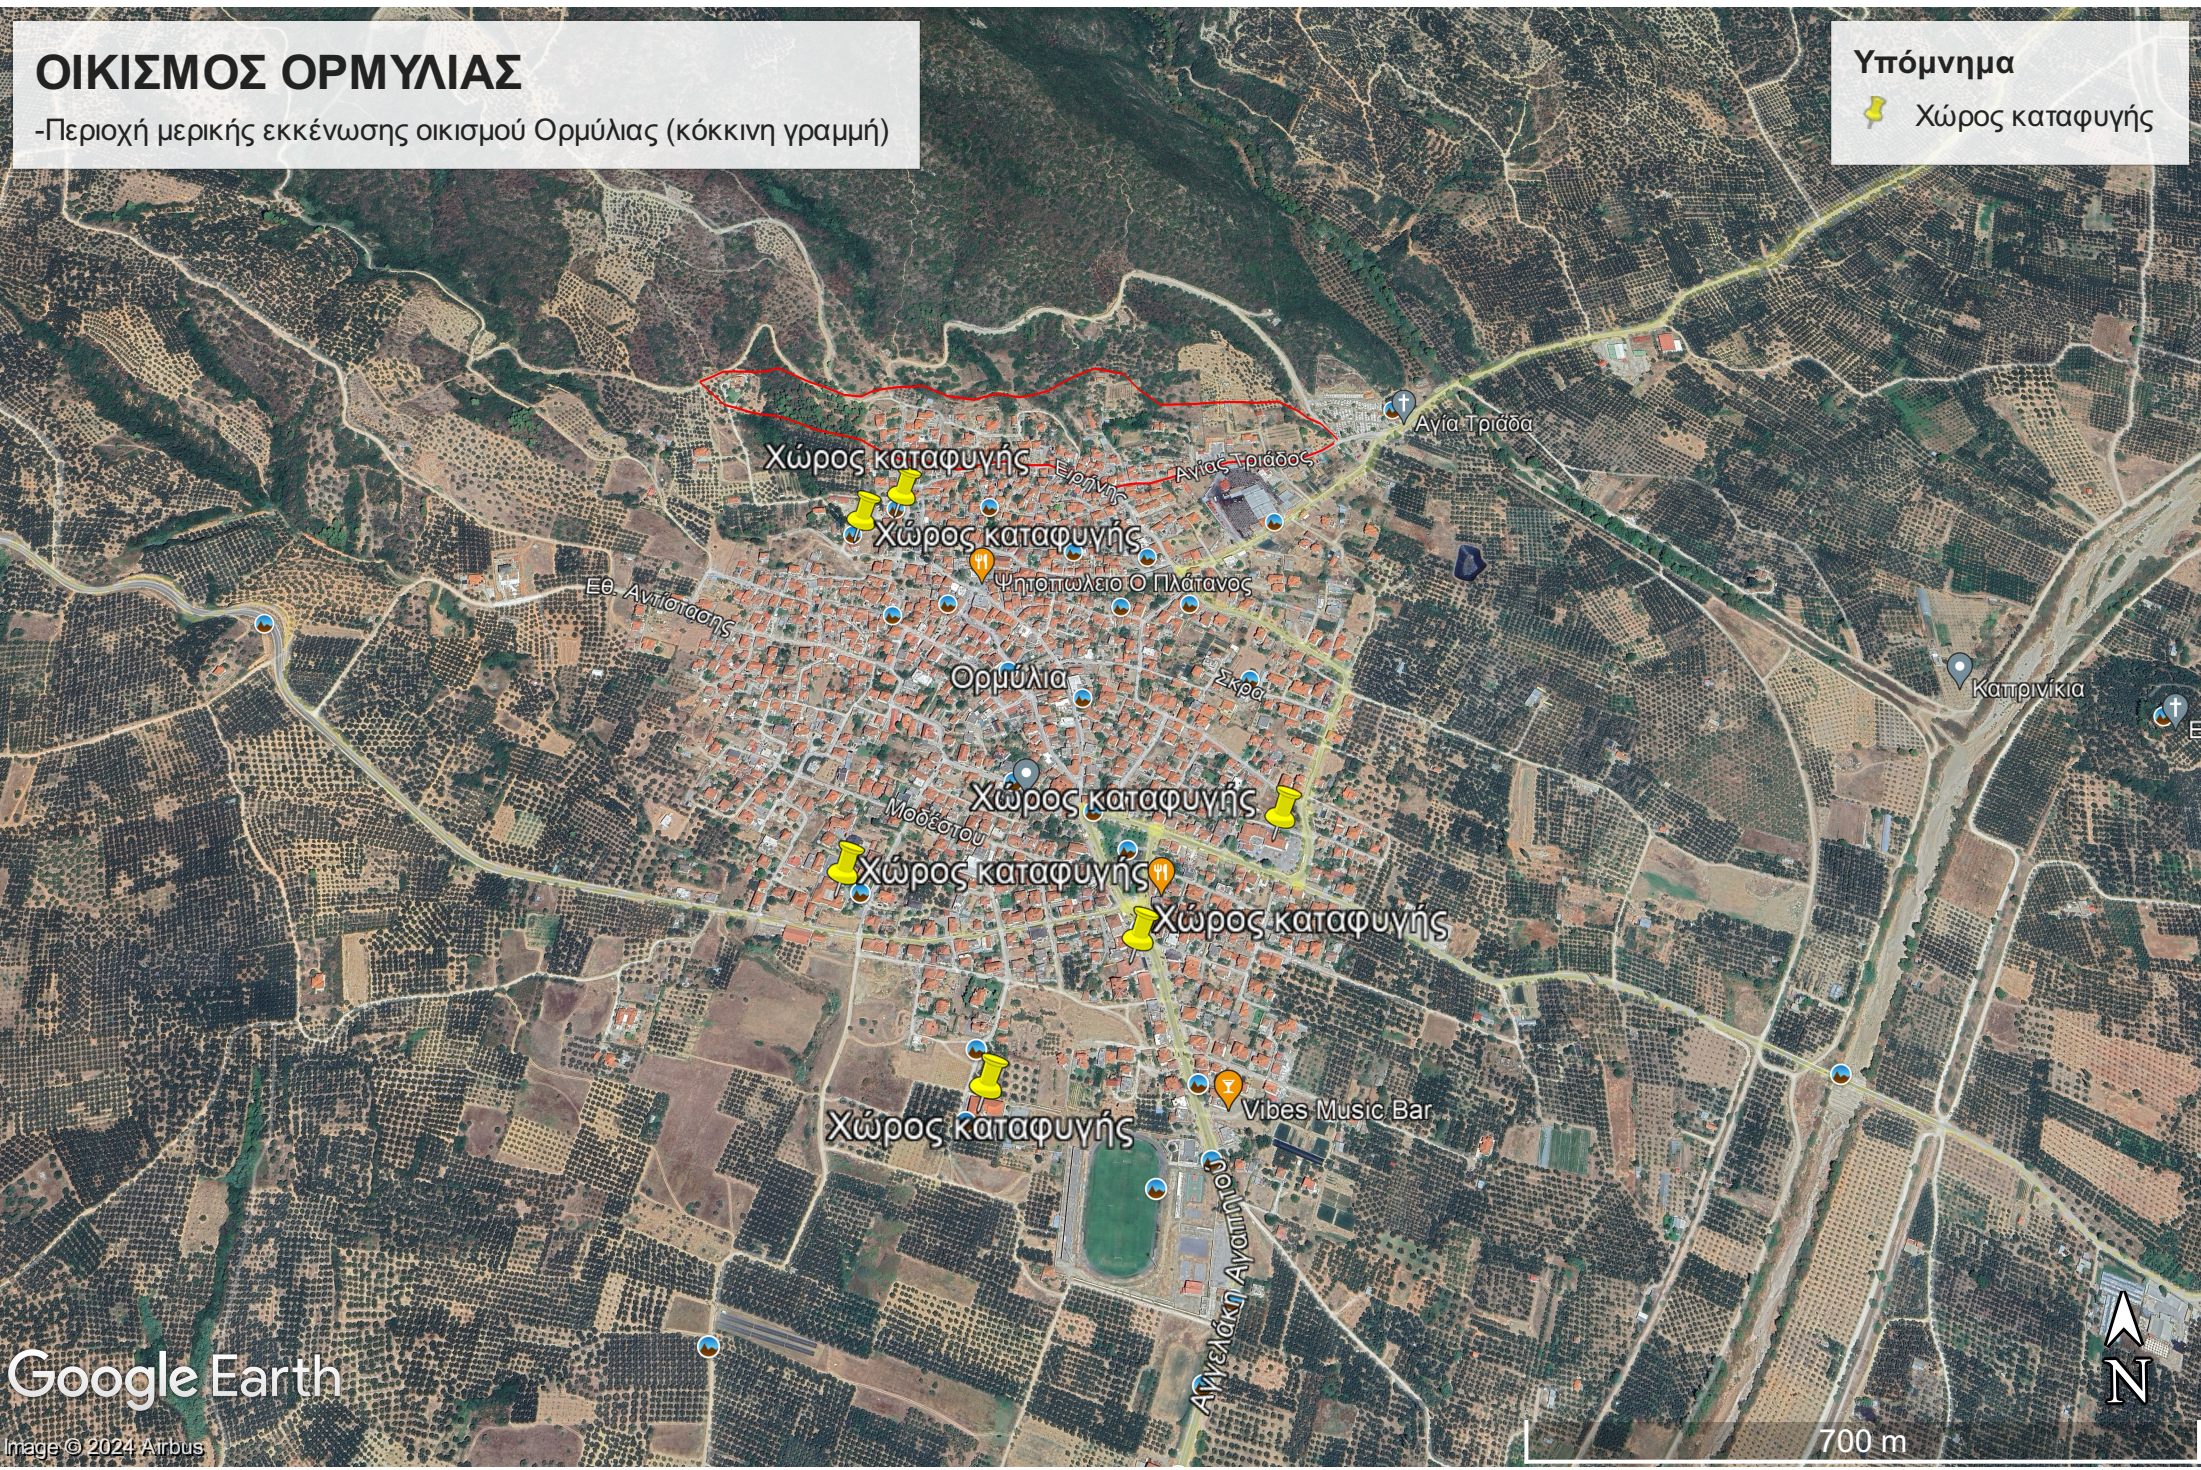

# ΟΙΚΙΣΜΟΣ ΟΡΜΥΛΙΑΣ

-Περιοχή μερικής εκκένωσης οικισμού Ορμυλίας (κόκκινη γραμμή)

Υπόμνημα

 Χώρος καταφυγής

Google Earth

Image © 2024 Airbus

700 m