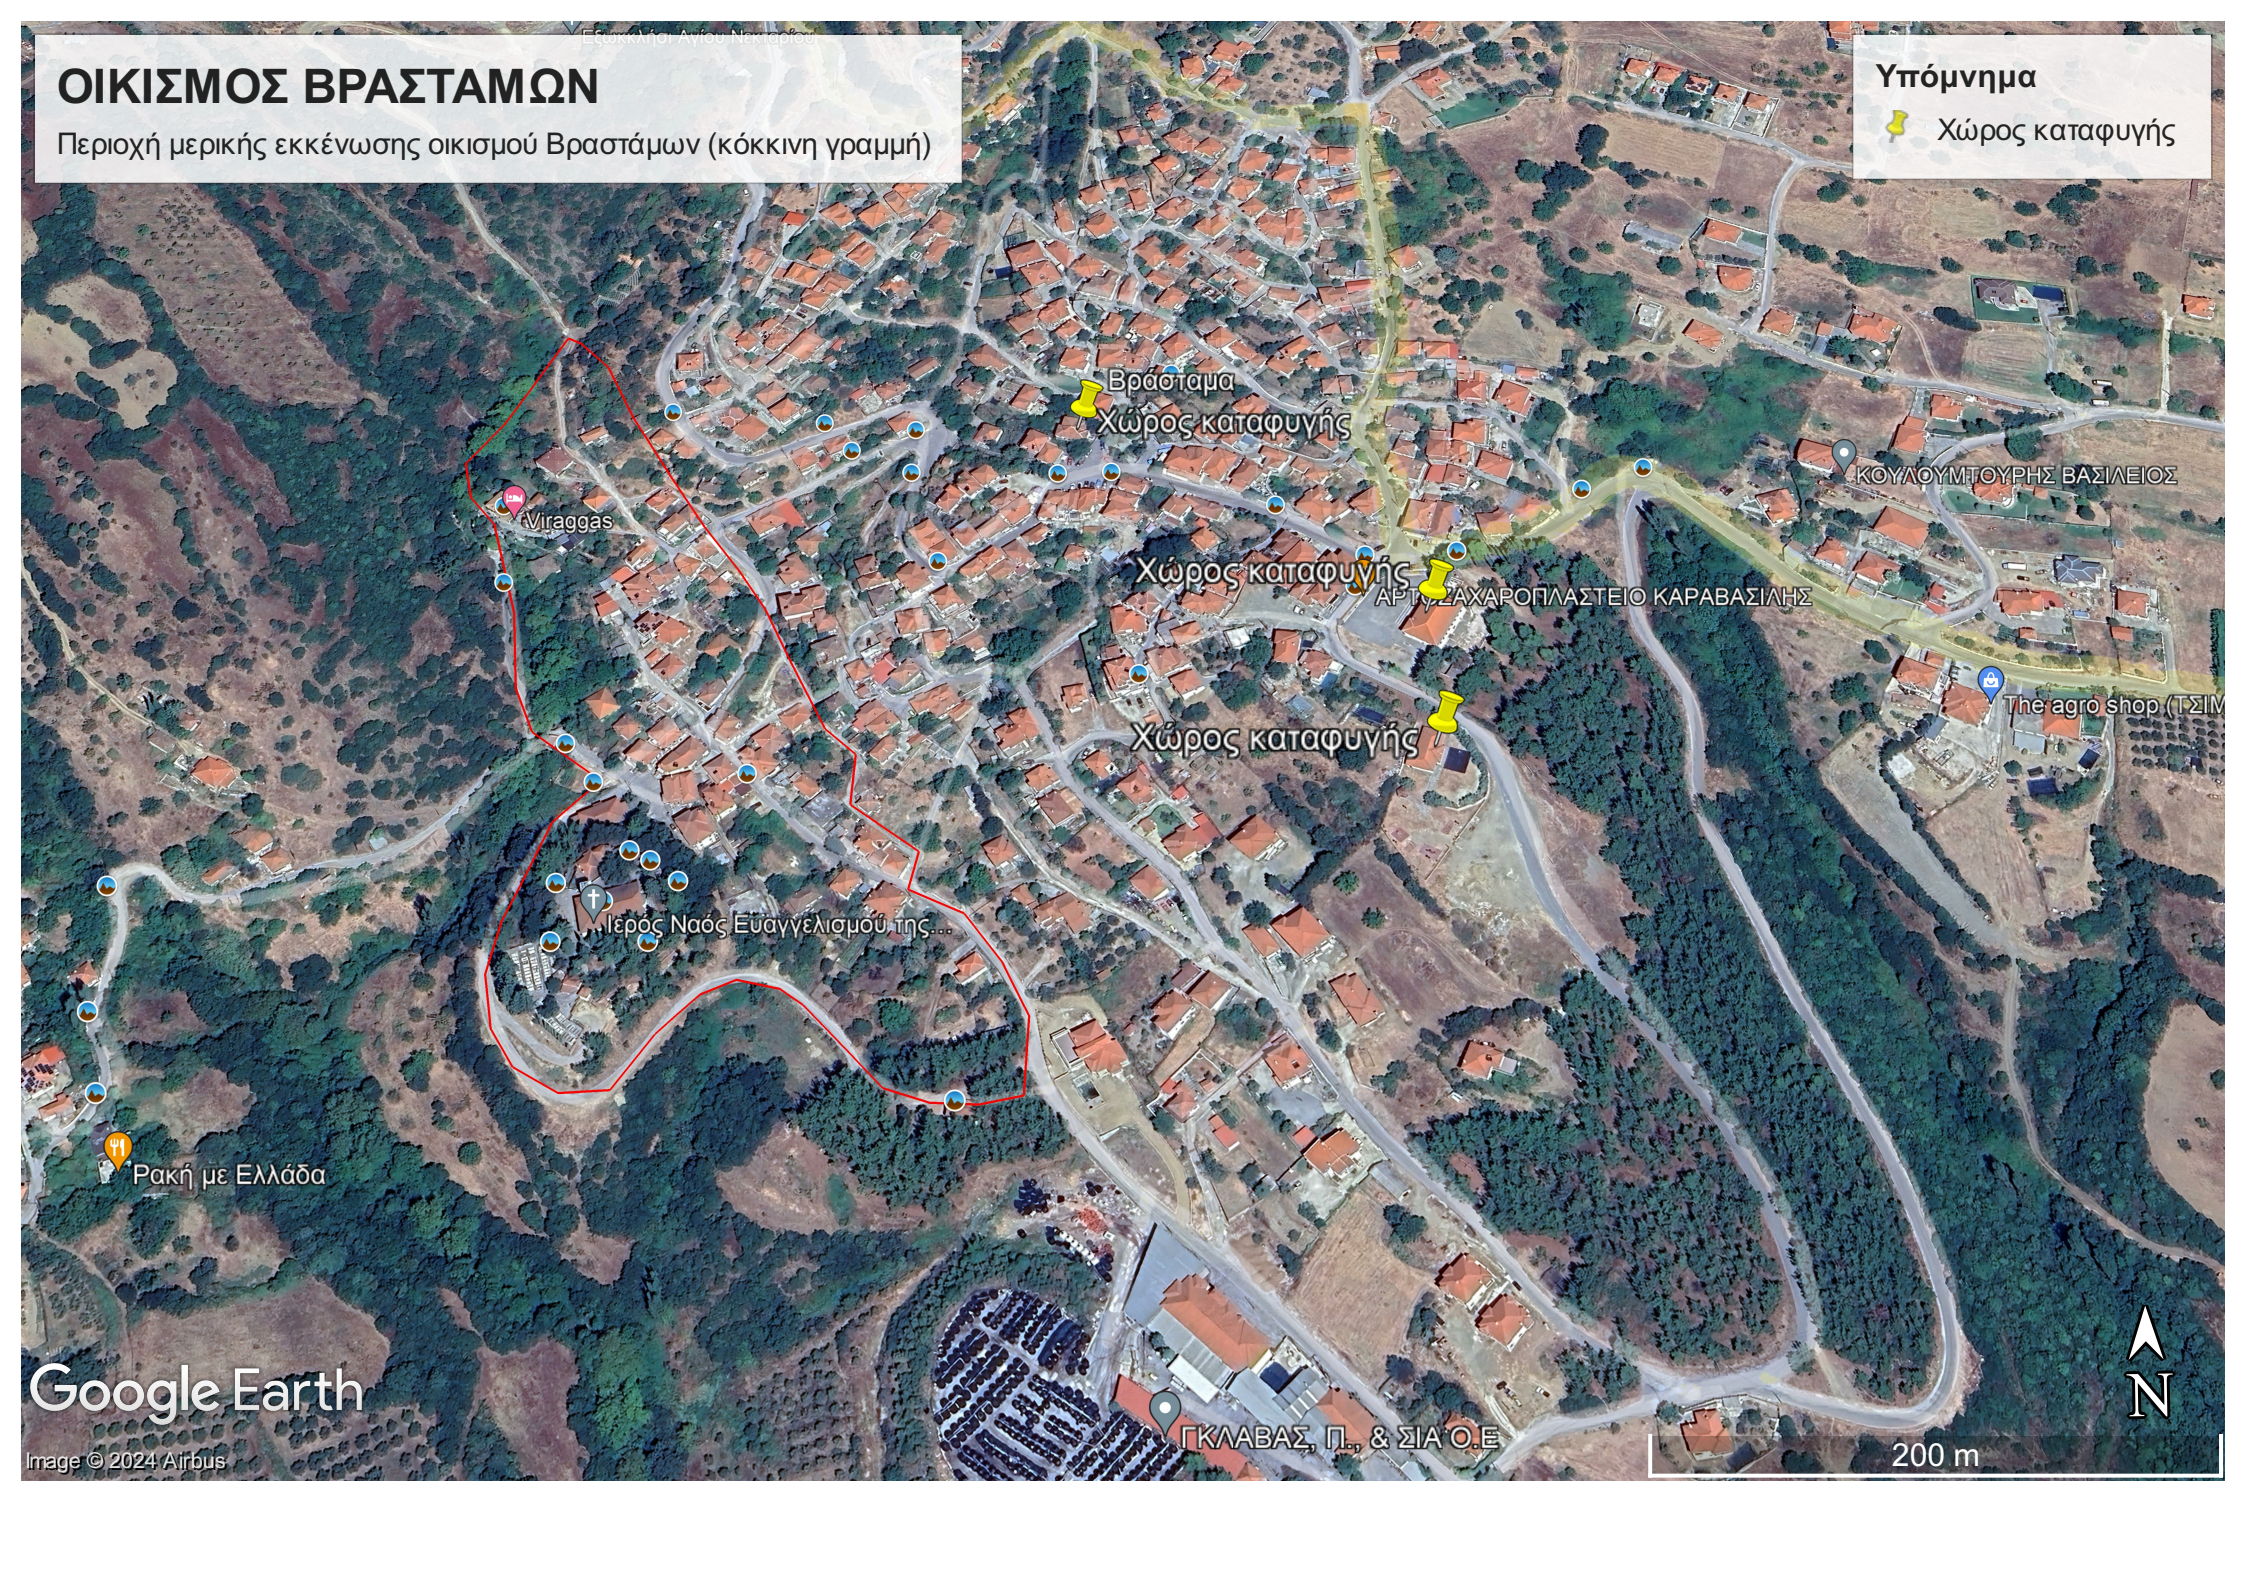

ΟΙΚΙΣΜΟΣ ΒΡΑΣΤΑΜΩΝ

Περιοχή μερικής εκκένωσης οικισμού Βραστάμων (κόκκινη γραμμή)

Υπόμνημα

 Χώρος καταφυγής

Google Earth

Image © 2024 Airbus

200 m